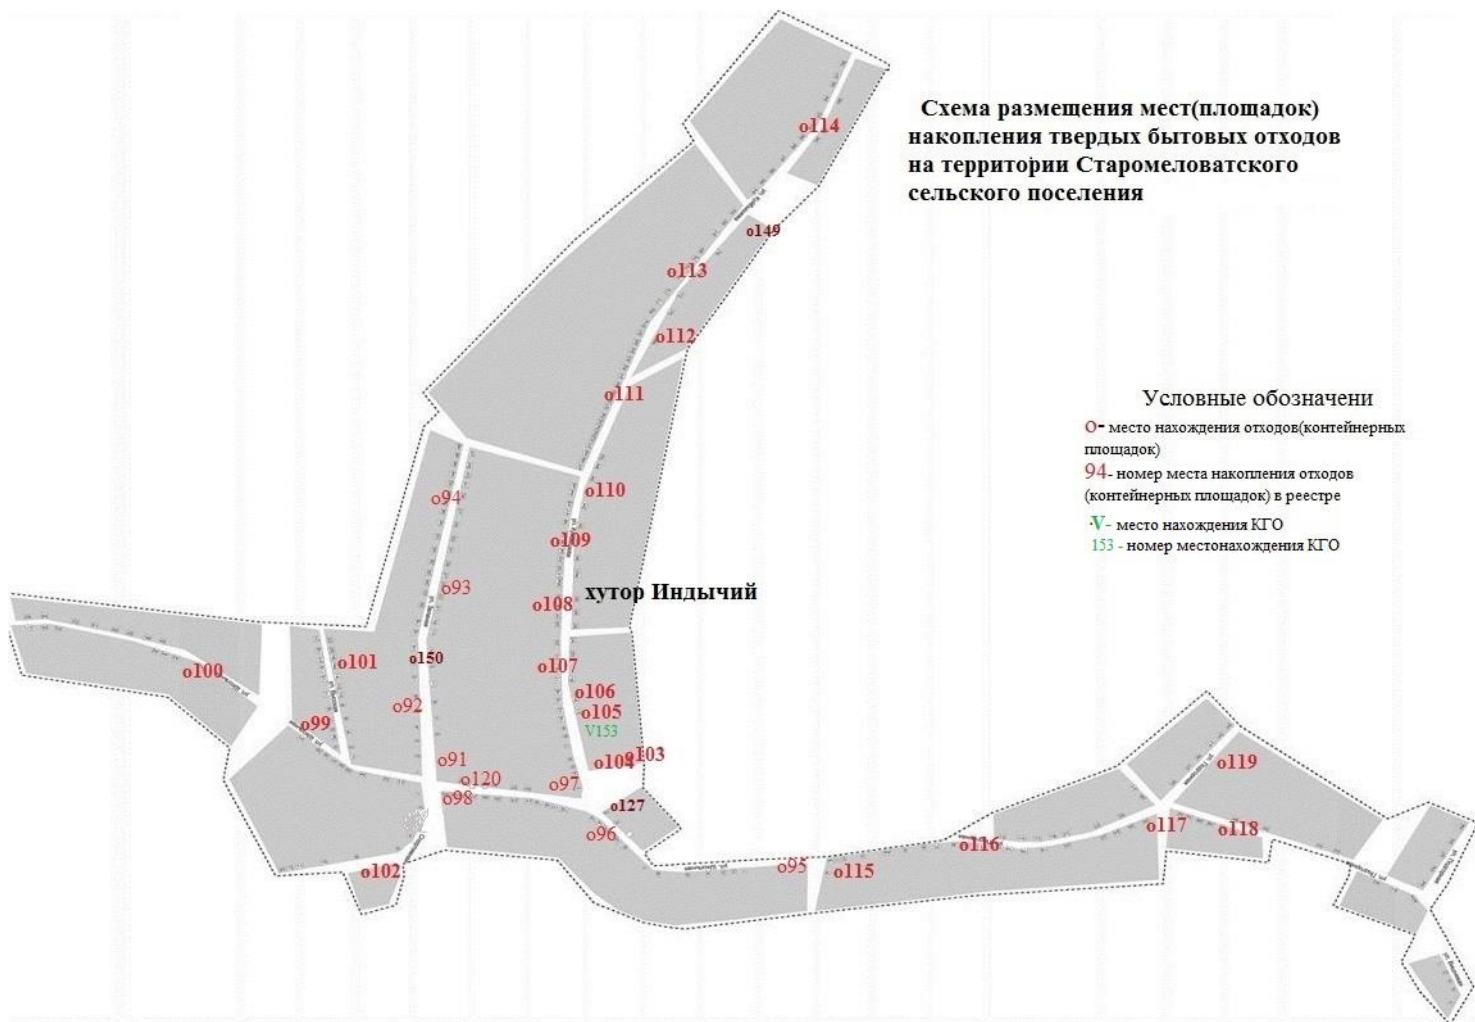

**Схема размещения мест(площадок)
накопления твердых бытовых отходов
на территории Старомеловатского
сельского поселения**

Условные обозначени

- - место нахождения отходов(контейнерных площадок)
- 94 - номер места накопления отходов (контейнерных площадок) в реестре
- ✓ - место нахождения КГО
- 153 - номер местонахождения КГО